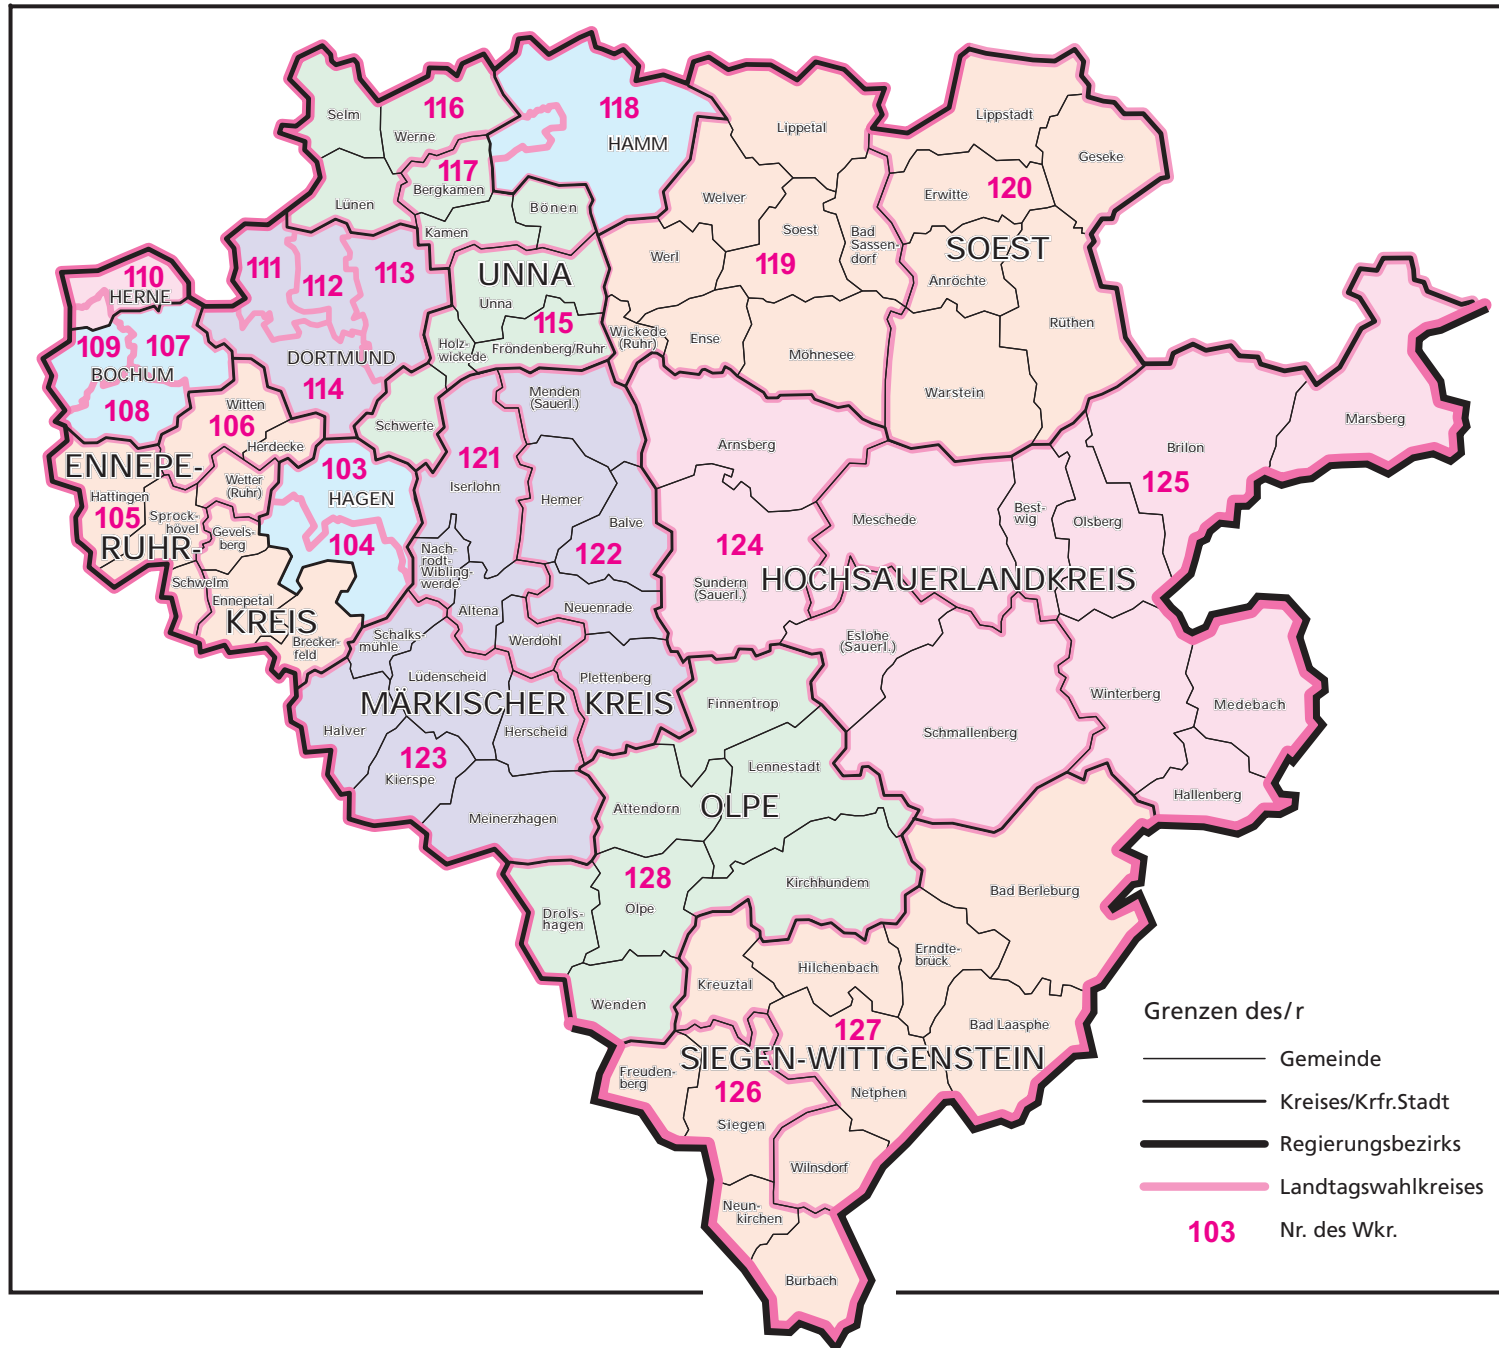

Grafik: IT.NRW

# LANDTAGSWAHL IN NORDRHEIN-WESTFALEN Landtagswahlkreise

Regierungsbezirk Arnsberg

Wahlkreis Nr.	Wahlkreis
103	Hagen I
104	Hagen II - Ennepe-Ruhr-Kreis III
105	Ennepe-Ruhr-Kreis I
106	Ennepe-Ruhr-Kreis II
107	Bochum I
108	Bochum II
109	Bochum III - Herne II
110	Herne I
111	Dortmund I
112	Dortmund II
113	Dortmund III
114	Dortmund IV
115	Unna I
116	Unna II
117	Unna III - Hamm II
118	Hamm I
119	Soest I
120	Soest II
121	Märkischer Kreis I
122	Märkischer Kreis II
123	Märkischer Kreis III
124	Hochsauerlandkreis I
125	Hochsauerlandkreis II
126	Siegen-Wittgenstein I
127	Siegen-Wittgenstein II
128	Olpe